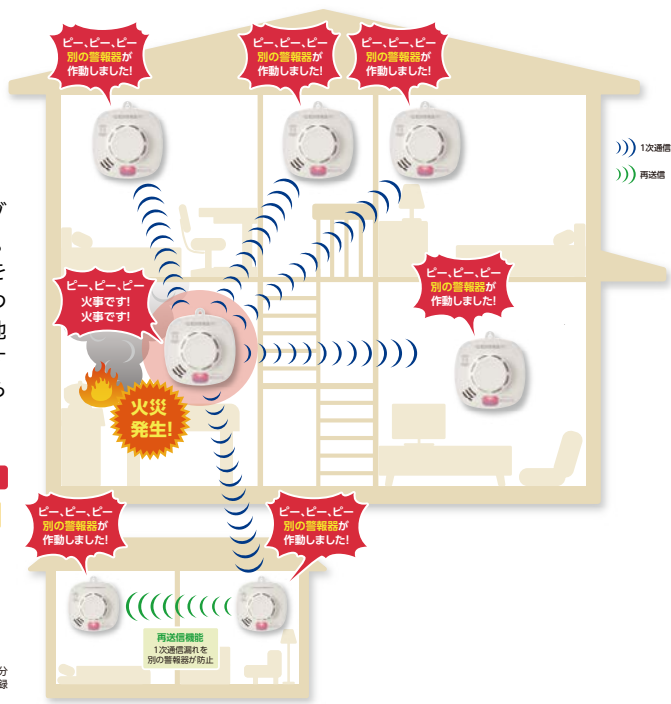

ホーチキ 住宅用火災警報器 単独型 熱式

商品コード	品番	価格
<b>214-0080</b>	SS-FL-10HCCA	1個 <b>11,300円</b> (税抜き)

●サイズ:W100×H100×D41.5mm(取付板使用時) ●火災感知方式:熱式(定温式) ●動作表示灯:赤色LED(火災時点滅) ●警報音:2段階のスイープ音と音声「ビー、ビー、火事です。火事です。」 ●電源:リチウム電池(内蔵) ●音圧:周波数特性:約90dB/m(定格電圧時) ●質量:約110g(電池、取付板含む) ●使用温度範囲:0~40°C(結露しないこと) ●付属品:取付ねじ2本、石こうくぎ3本、取付板

# 無線連動ならひとつが鳴れば、家中に火災をお知らせ!!

- 無線連動だから警報器同士の配線が不要。
- かんたんに安全・安心のホームネットワークを結べます。
- 親器・子器の区別がない独自の通信方式!

どの警報器からでもグループ登録が行えます。また常に相互通信を行っているため、ひとつの警報器が故障や電池切れをした場合でも、すべての警報器でお知らせします。

**かんたん電源ON・登録スタート**

親器・子器の区別がないので、どの警報器からでもグループ登録を開始できます。

登録モードです

登録しました

未登録です

押し

左へ回転

別の警報器を登録してください

登録ボタンを押したら音声案内に従って操作し、2台目以降も同様の操作で登録を行います。

すべての登録ボタンを押すと約1分後にグループ設定を開始し、「登録しました」と鳴れば登録完了です。