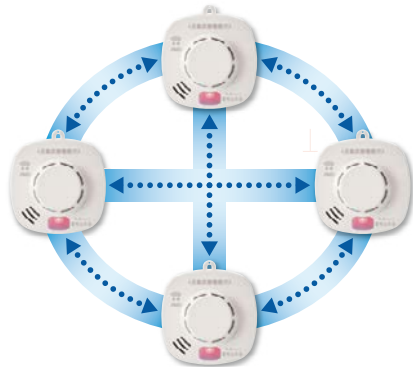

●サイズ:W94.5×H94.5×D27.5mm(取付板使用時) ●火災感知方式:煙式(光電式2種) ●動作表示灯:赤色LED(火災時点滅) ●警報音:2段階のスイープ音と音声「ビー、ビー、火事です。火事です。」 ●電源:リチウム電池(内蔵) ●音圧:約90dB/m(定格電圧時) ●質量:約100g(電池、取付板含む) ●使用温度範囲:0~40°C(結露しないこと) ●付属品:取付ネジ2本、石こうくぎ3本、取付板

ホーチキ 住宅用火災警報器 単独型 熱式

商品コード	品番	価格
<b>214-0080</b>	SS-FL-10HCCA	1個 <b>11,300円</b> (税抜き)

●サイズ:W100×H100×D41.5mm(取付板使用時) ●火災感知方式:熱式(定温式) ●動作表示灯:赤色LED(火災時点滅) ●警報音:2段階のスイープ音と音声「ビー、ビー、火事です。火事です。」 ●電源:リチウム電池(内蔵) ●音圧:周波数特性:約90dB/m(定格電圧時) ●質量:約110g(電池、取付板含む) ●使用温度範囲:0~40°C(結露しないこと) ●付属品:取付ねじ2本、石こうくぎ3本、取付板

# 無線連動ならひとつが鳴れば、家中に火災をお知らせ!!

- 無線連動だから警報器同士の配線が不要。
- かんたんに安全・安心のホームネットワークを結べます。
- 親器・子器の区別がない独自の通信方式!

どの警報器からでもグループ登録が行えます。また常に相互通信を行っているため、ひとつの警報器が故障や電池切れをした場合でも、すべての警報器でお知らせします。

**かんたん電源ON・登録スタート**

親器・子器の区別がないので、どの警報器からでもグループ登録を開始できます。